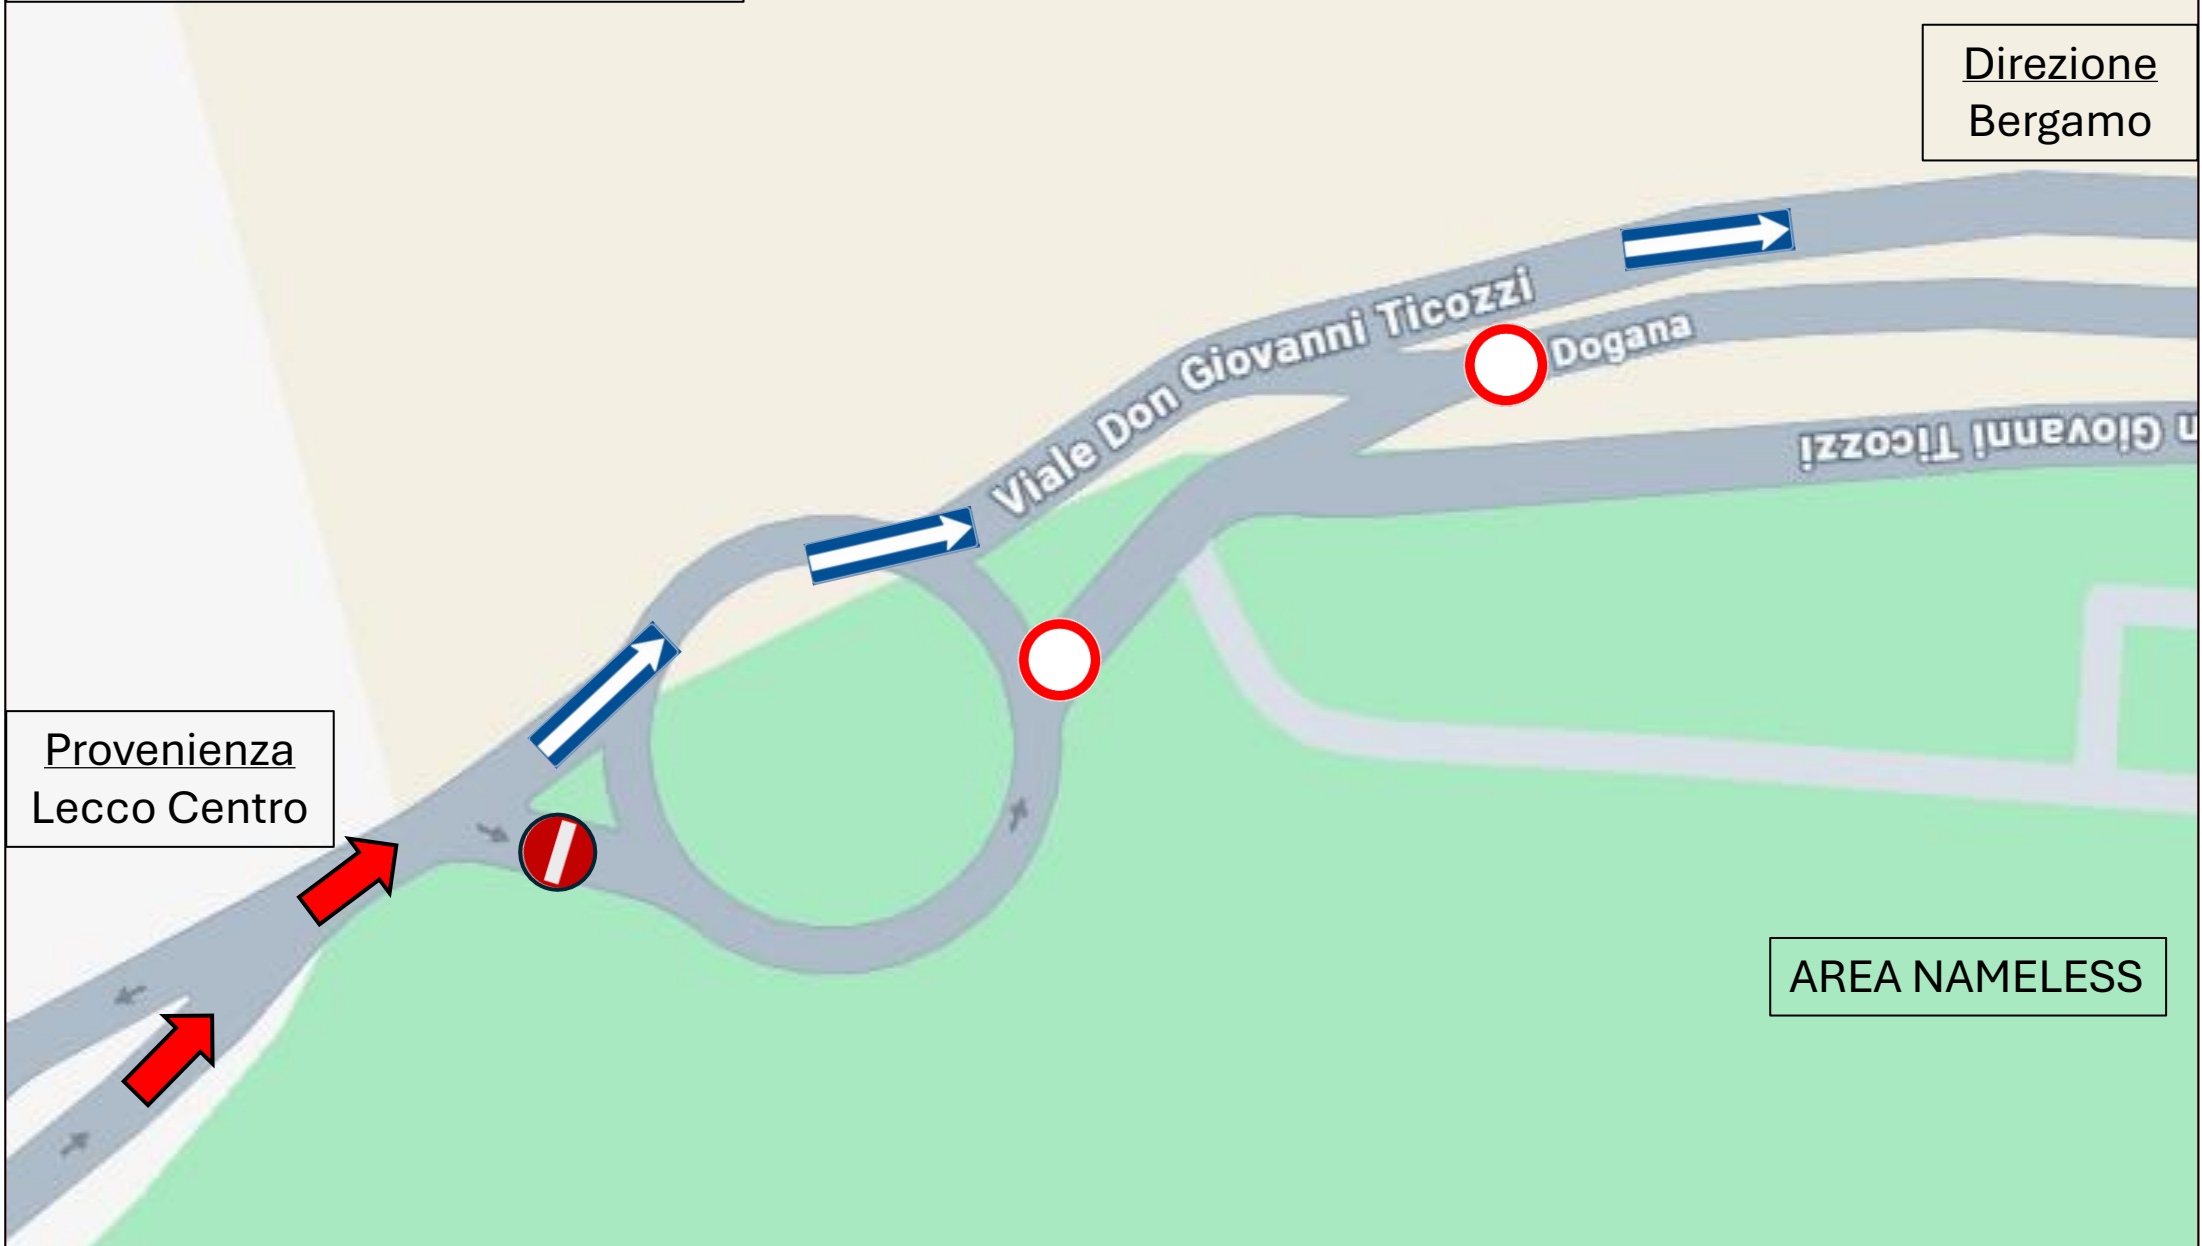

ROTATORIA NORD EVENTO
Via Buozzi / Viale Don Ticozzi

Direzione
Bergamo

Provenienza
Lecco Centro

AREA NAMELESS

1

ROTATORIA SUD EVENTO
Viale Don Ticozzi / Via Toscanini

Provenienza
Lecco Centro

Accesso al centro
raccolta rifiuti

Centro raccolta rifiuti

Nuovo centro di
raccolta differenziata

AREA NAMELESS

Direzione
Bergamo

Provenienza
Lecco Centro

Centro raccolta rifiuti

Uscita dal centro
raccolta rifiuti

VIALE DON TICOZZI

Corsia di marcia lato monte:
senso unico di marcia direzione Bergamo

Direzione
Bergamo

VIALE DON TICOZZI

Corsia di marcia lato lago:
divieto di sosta con rimozione forzata
eccetto carico/scarico partecipanti evento

3

Provenienza
Lecco Centro

Area Sosta
Camper - Lecco

VIALE DON TICOZZI
Corsia di marcia lato monte:
senso unico di marcia direzione Bergamo

VIALE DON TICOZZI
Corsia di marcia lato lago:
divieto di sosta con rimozione forzata
eccetto carico/scarico partecipanti evento