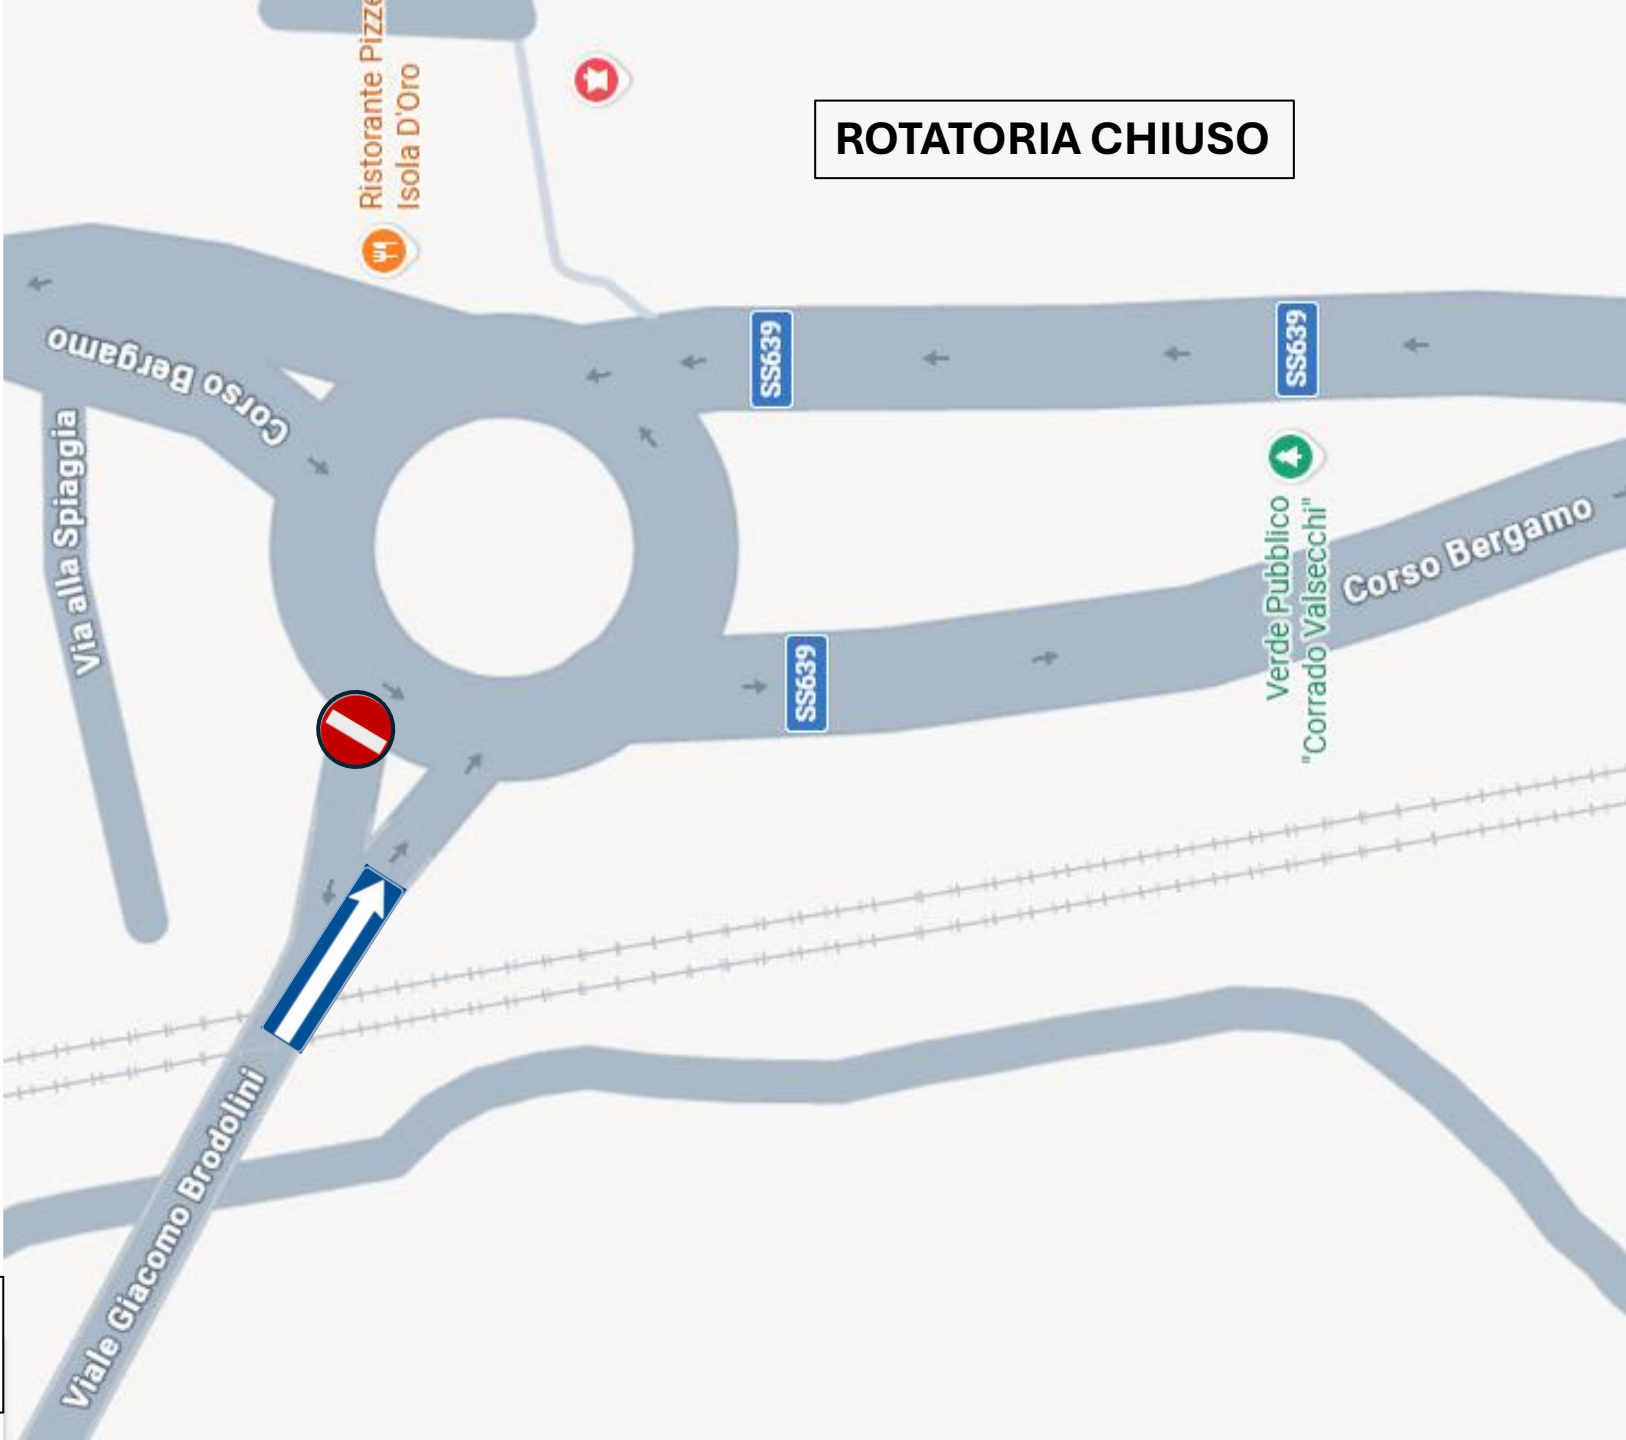

Corsia di marcia lato lago:
- **Viale Don Ticozzi**: divieto di sosta
con rimozione forzata eccetto
carico/scarico partecipanti evento
- **Viale Brodolini**: senso unico in
direzione Bergamo

Direzione
Bergamo

Provenienza
Lecco Centro

VIALE BRODILINI
Corsia di marcia lato monte:
parcheeggio partecipanti evento

Corsia di marcia lato lago:
senso unico direzione Bergamo

Direzione
Bergamo

Provenienza
Lecco Centro

VIALE BRODILINI
Corsia di marcia lato monte:
parcheggio partecipanti evento
fino alla rotatoria con
Via alla Spiaggia

Corsia di marcia lato lago:
senso unico direzione Bergamo

Direzione
Bergamo

ROTATORIA CHIUSO

Provenienza
Corso Bergamo

Direzione
Bergamo

Provenienza
Lecco Bione

Provenienza
Lecco Centro

Via A. Toscanini
Senso unico di marcia da Via al
Lago direzione Viale Don Ticozzi

Direzione
Bergamo

Provenienza
Lecco Centro

Via Fratelli Figini
tratto da Via Macon a Via Mauri:
corsia lato sinistro, divieto di sosta eccetto autobus
navetta Nameless, veicoli autorizzati evento e
residenti