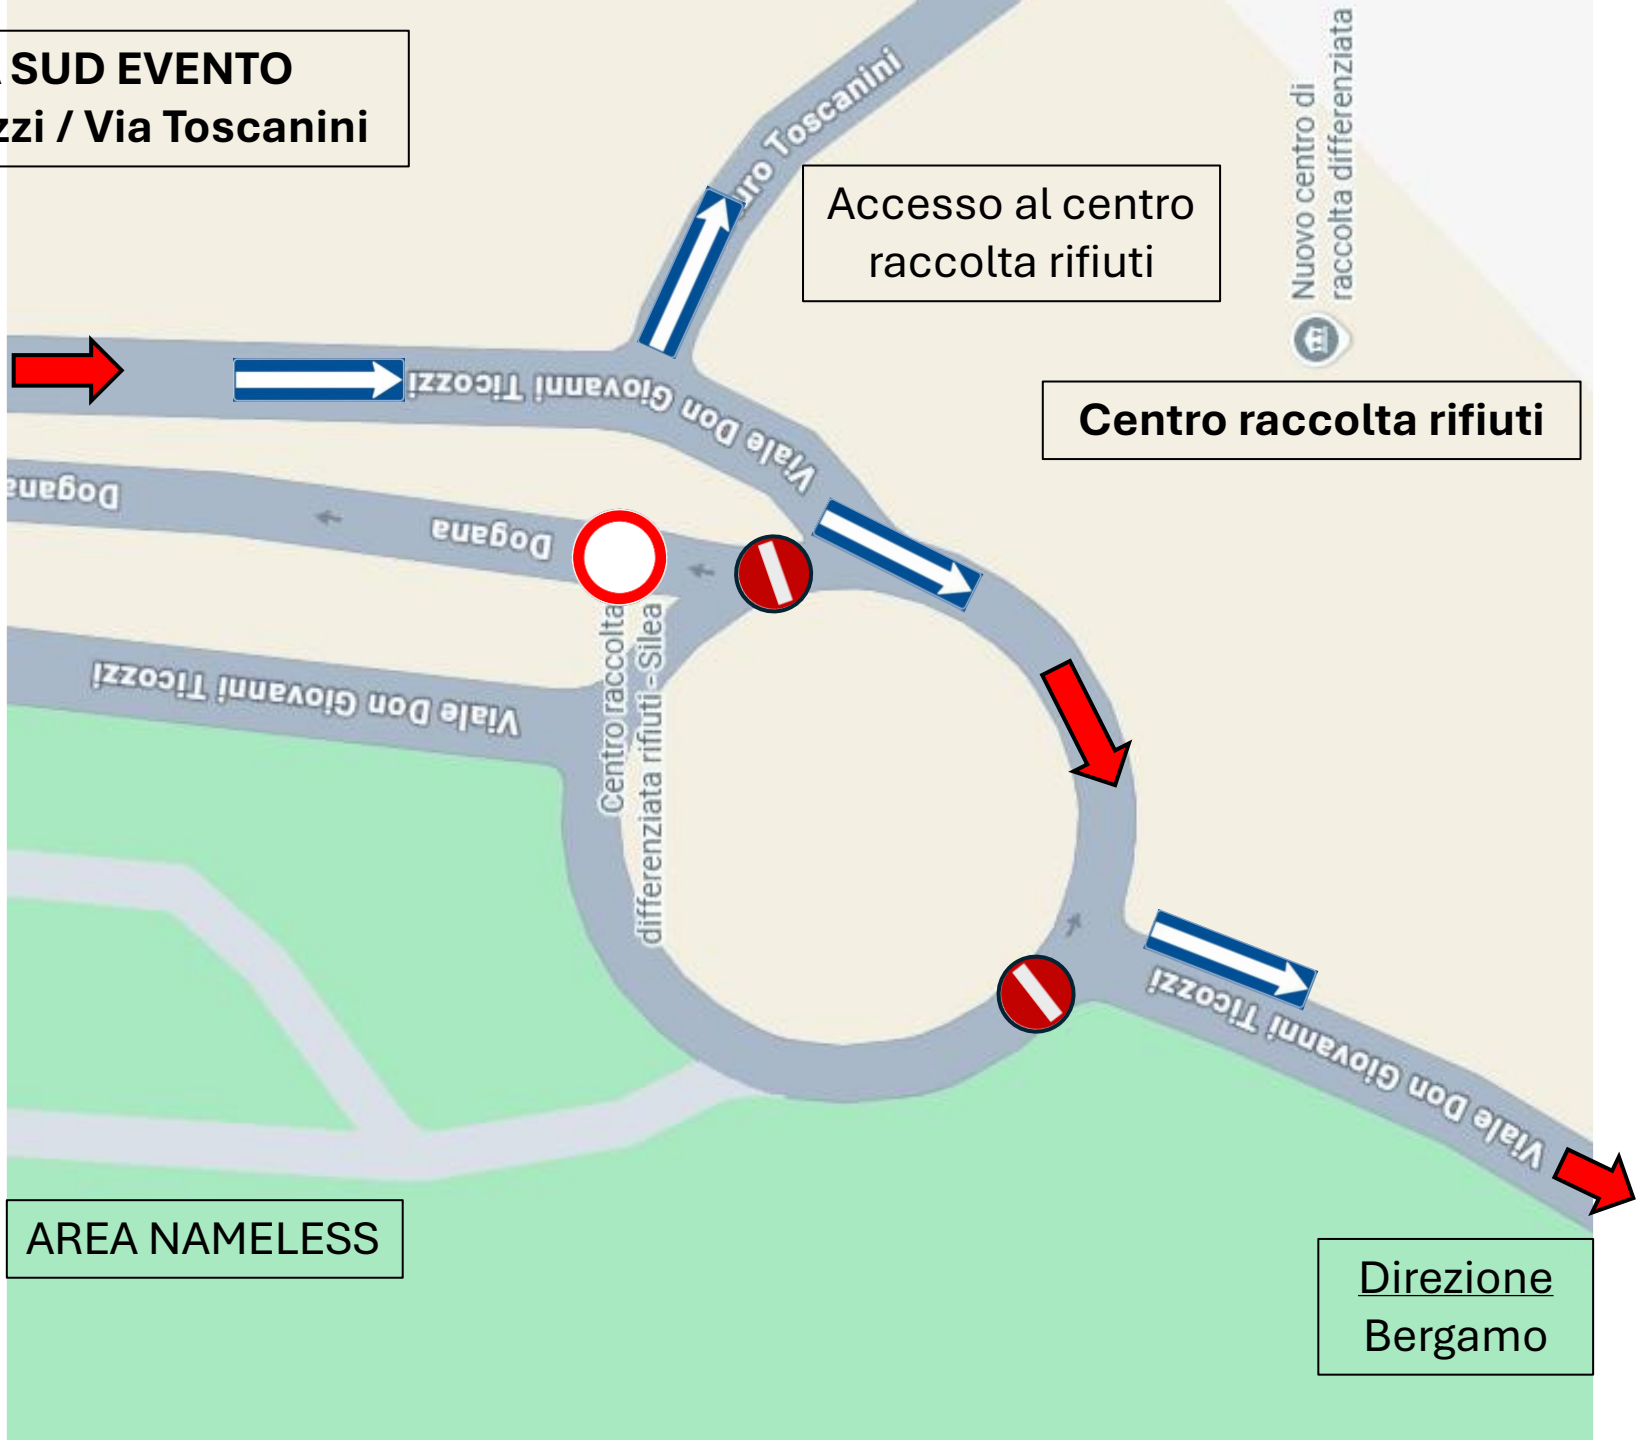

ROTATORIA NORD EVENTO
Via Buozzi / Viale Don Ticozzi

Direzione
Bergamo

Provenienza
Lecco Centro

AREA NAMELESS

1

ROTATORIA SUD EVENTO
Viale Don Ticozzi / Via Toscanini

Provenienza
Lecco Centro

Accesso al centro
raccolta rifiuti

Centro raccolta rifiuti

Nuovo centro di
raccolta differenziata

AREA NAMELESS

Direzione
Bergamo

Provenienza
Lecco Centro

Centro raccolta rifiuti

Uscita dal centro
raccolta rifiuti

VIALE DON TICOZZI

Corsia di marcia lato monte:
senso unico di marcia direzione Bergamo

Direzione
Bergamo

VIALE DON TICOZZI

Corsia di marcia lato lago:
divieto di sosta con rimozione forzata
eccetto carico/scarico partecipanti evento

3

Provenienza
Lecco Centro

Area Sosta
Camper - Lecco

VIALE DON TICOZZI
Corsia di marcia lato monte:
senso unico di marcia direzione Bergamo

VIALE DON TICOZZI
Corsia di marcia lato lago:
divieto di sosta con rimozione forzata
eccetto carico/scarico partecipanti evento