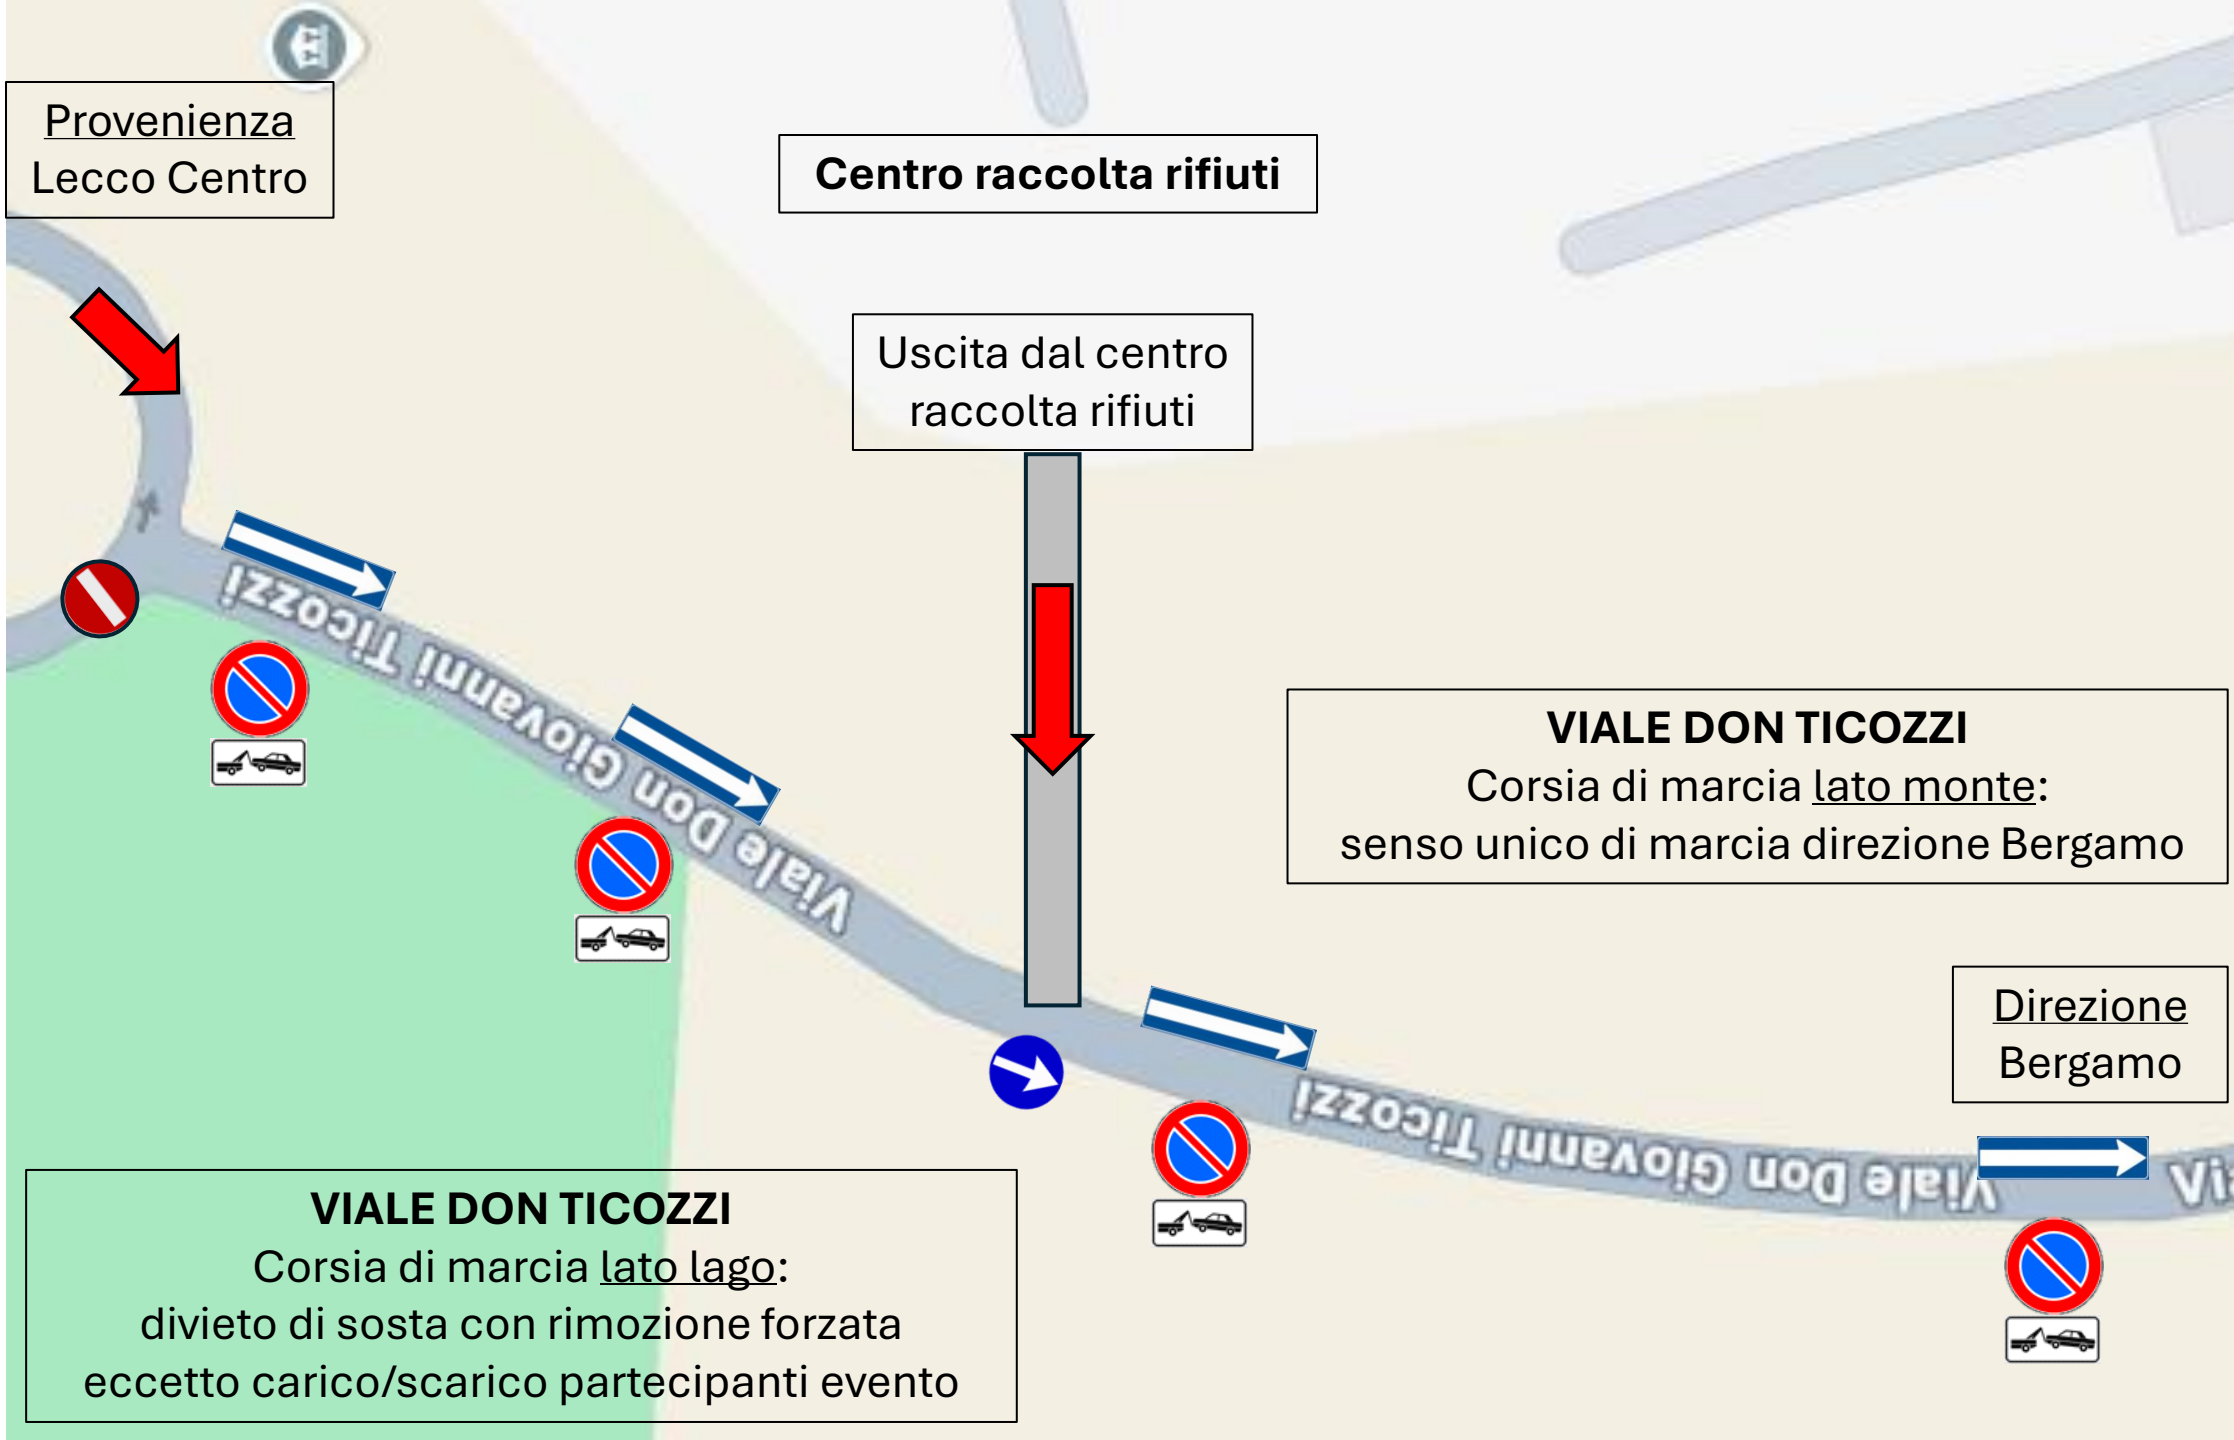

Centro raccolta rifiuti

Nuovo centro di
raccolta differenziata

AREA NAMELESS

Direzione
Bergamo

Provenienza
Lecco Centro

Centro raccolta rifiuti

Uscita dal centro
raccolta rifiuti

VIALE DON TICOZZI

Corsia di marcia lato monte:
senso unico di marcia direzione Bergamo

Direzione
Bergamo

VIALE DON TICOZZI

Corsia di marcia lato lago:
divieto di sosta con rimozione forzata
eccetto carico/scarico partecipanti evento

3

Provenienza
Lecco Centro

Area Sosta
Camper - Lecco

VIALE DON TICOZZI
Corsia di marcia lato monte:
senso unico di marcia direzione Bergamo

VIALE DON TICOZZI
Corsia di marcia lato lago:
divieto di sosta con rimozione forzata
eccetto carico/scarico partecipanti evento

Corsia di marcia lato lago:
- **Viale Don Ticozzi**: divieto di sosta
con rimozione forzata eccetto
carico/scarico partecipanti evento
- **Viale Brodolini**: senso unico in
direzione Bergamo

Direzione
Bergamo