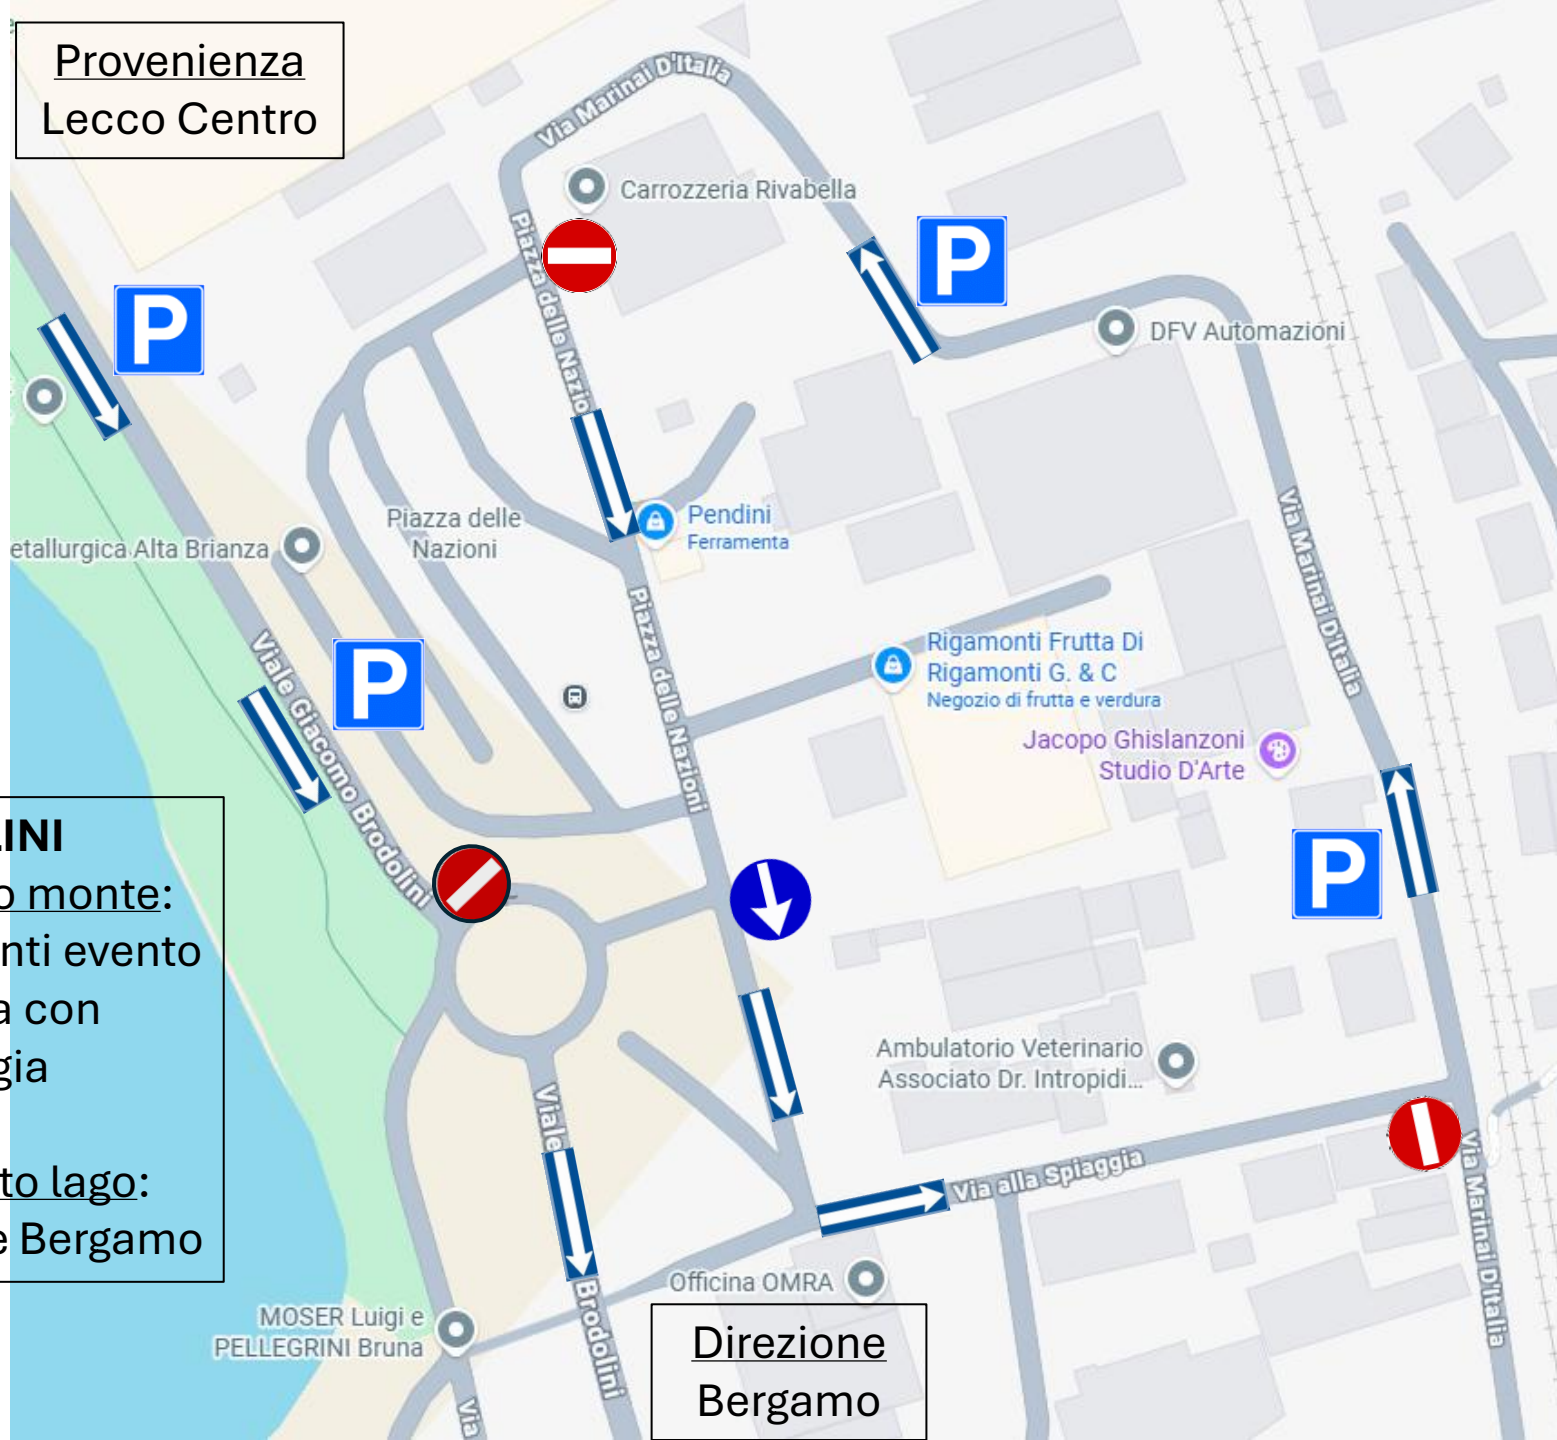

Corsia di marcia lato lago:
- **Viale Don Ticozzi**: divieto di sosta
con rimozione forzata eccetto
carico/scarico partecipanti evento
- **Viale Brodolini**: senso unico in
direzione Bergamo

Direzione
Bergamo

Provenienza
Lecco Centro

VIALE BRODILINI
Corsia di marcia lato monte:
parcheeggio partecipanti evento

Corsia di marcia lato lago:
senso unico direzione Bergamo

Direzione
Bergamo

Provenienza
Lecco Centro

VIALE BRODILINI
Corsia di marcia lato monte:
parcheggio partecipanti evento
fino alla rotatoria con
Via alla Spiaggia

Corsia di marcia lato lago:
senso unico direzione Bergamo

Direzione
Bergamo

ROTATORIA CHIUSO

Provenienza
Corso Bergamo

Direzione
Bergamo

Provenienza
Lecco Bione

Provenienza
Lecco Centro

Via A. Toscanini
Senso unico di marcia da Via al
Lago direzione Viale Don Ticozzi

Direzione
Bergamo

Provenienza
Lecco Centro

Via Fratelli Figini
tratto da Via Macon a Via Mauri:
corsia lato sinistro, divieto di sosta eccetto autobus
navetta Nameless, veicoli autorizzati evento e
residenti