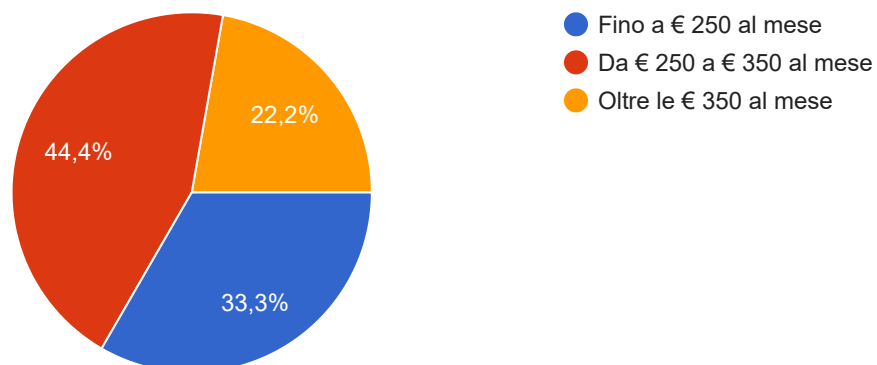

ASPETTI DI TIPO ECONOMICO

Quale costo siete disposti a sostenere per la retta di frequenza di mezza giornata?

18 risposte

Quale costo siete disposti a sostenere per la retta di frequenza di un'intera giornata?

18 risposte

SPAZIO NOTE

Spazio aperto a suggerimenti, richieste, proposte

18 risposte

Entrata anticipata non a pagamento

Accettare bambini nati oltre maggio

Nessuna

Nessuna nota in particolare