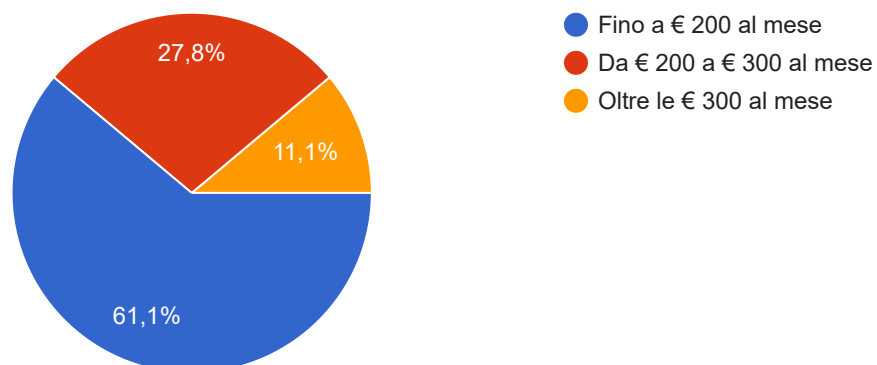

Siete interessati all'attivazione di una SEZIONE PRIMAVERA a Valmadrera?

18 risposte

A quale tipo di frequenza siete interessati?

18 risposte

A quali servizi integrativi a pagamento siete interessati?

18 risposte

ASPETTI DI TIPO ECONOMICO

Quale costo siete disposti a sostenere per la retta di frequenza di mezza giornata?

18 risposte

Quale costo siete disposti a sostenere per la retta di frequenza di un'intera giornata?

18 risposte

SPAZIO NOTE

Spazio aperto a suggerimenti, richieste, proposte

18 risposte

Entrata anticipata non a pagamento

Accettare bambini nati oltre maggio

Nessuna

Nessuna nota in particolare